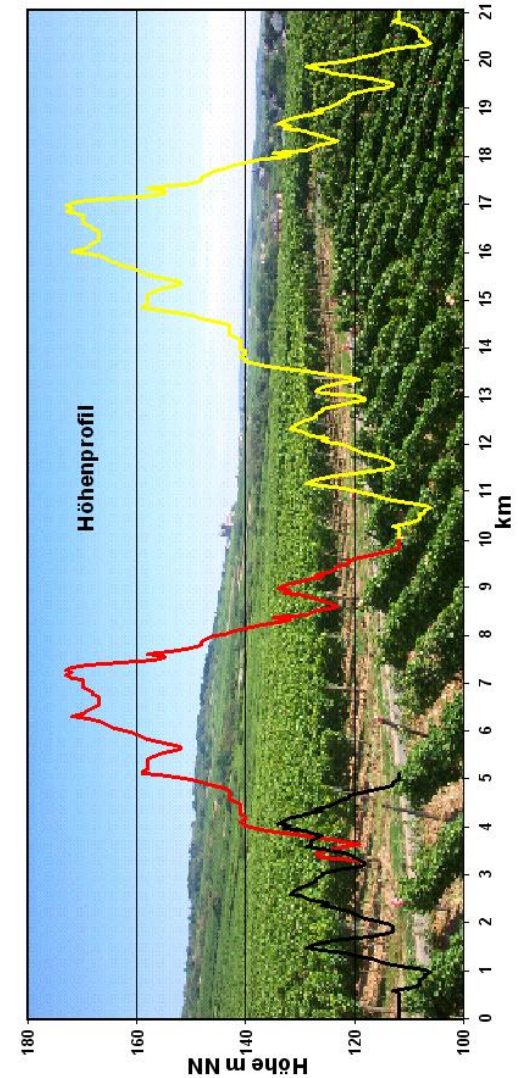

32. Rieslinglauf 7. Rheingauer Halbmarathon

Sonntag 03. August 2014
Sportplatz Vollradser Allee
Oestrich-Winkel

SPONSOREN

Klaus-Peter
Freimuth GmbH
Heizungs- und Installationsmeister

SCHLOSS
VOLLRADS

Weingut HT Eser
Christoph & Thomas Eser